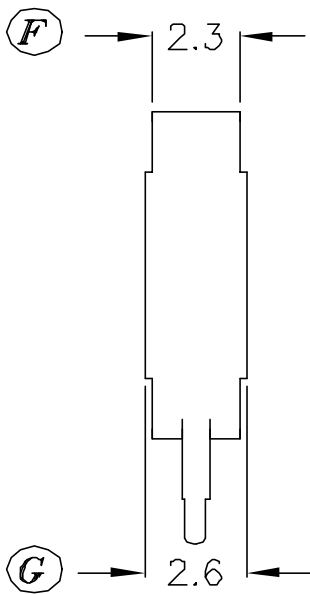

Скоба | **CG-RM4,5**  
 Clip

Материал | **Нержавеющая сталь**  
 Material | **Stainless steel**

|                       |             |         |
|-----------------------|-------------|---------|
| Допуски<br>Tolerances | 0 < L ≤ 4   | ±0,1mm. |
|                       | 4 < L ≤ 16  | ±0,2mm. |
|                       | 16 < L ≤ 63 | ±0,3mm. |

Толщина выводов  
 Pin pitch ±0,20mm.