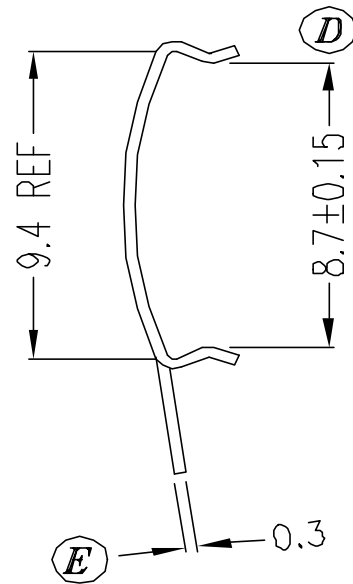

Скоба | **CG-RM4,5**  
 Clip

Материал | **Нержавеющая сталь**  
 Material | **Stainless steel**

|                       |             |         |
|-----------------------|-------------|---------|
| Допуски<br>Tolerances | 0 < L ≤ 4   | ±0,1mm. |
|                       | 4 < L ≤ 16  | ±0,2mm. |
|                       | 16 < L ≤ 63 | ±0,3mm. |

Толщина выводов  
 Pin pitch ±0,20mm.