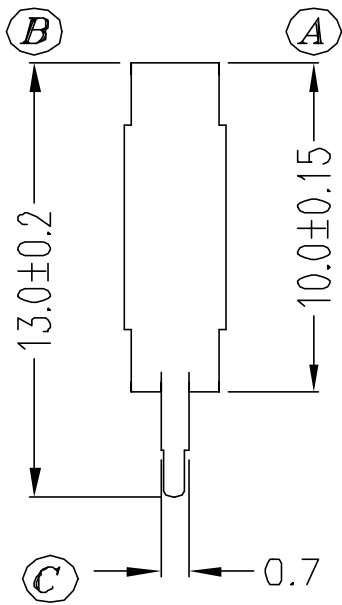

Скоба | **CG-RM4,5**  
 Clip

Материал | **Нержавеющая сталь**  
 Material | **Stainless steel**

|                       |             |         |
|-----------------------|-------------|---------|
| Допуски<br>Tolerances | 0 < L ≤ 4   | ±0,1mm. |
|                       | 4 < L ≤ 16  | ±0,2mm. |
|                       | 16 < L ≤ 63 | ±0,3mm. |

Толщина выводов  
 Pin pitch ±0,20mm.