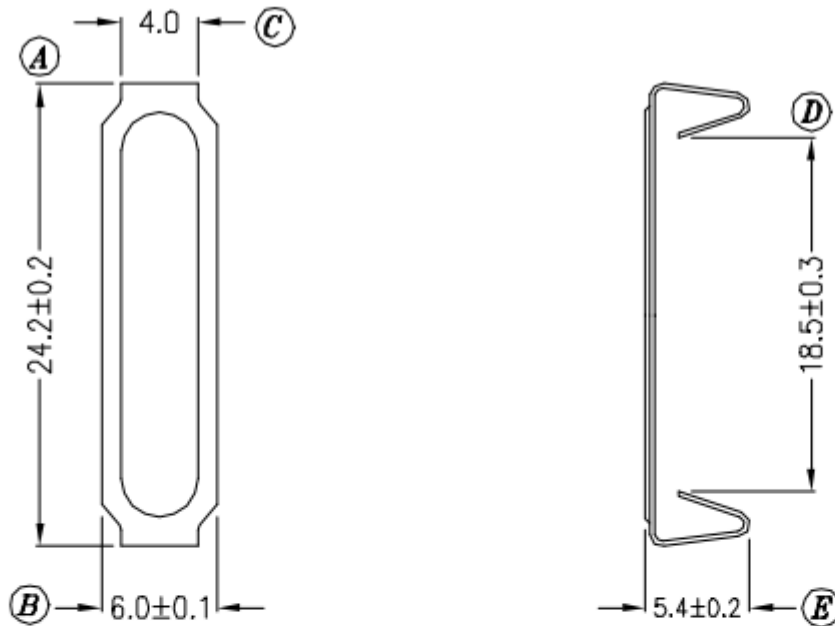

Скоба
Clip | **C - EFD20**

Материал
Material | **Нержавеющая сталь**
Stainless steel

Допуски Tolerances	$0 < L \leq 4$	$\pm 0,1\text{mm.}$	Толщина Pin pitch	$\pm 0,2\text{mm.}$
	$4 < L \leq 16$	$\pm 0,2\text{mm.}$		
	$16 < L \leq 63$	$\pm 0,3\text{mm.}$		